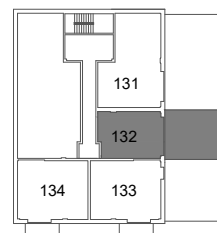

Č.	NÁZOV MIESTNOSTÍ	PLOCHA (m <sup>2</sup> )
132.01	CHODBA	4,20
132.02	KUCHYŇA + OBÝVACIA IZBA	17,73
132.03	SPÁLŇA	12,35
132.04	KÚPEĽŇA	4,44
132.05	WC	1,62
130.14	PIVNICA	4,00
<b>ÚŽITKOVÁ PLOCHA</b>		<b>44,34</b>
132.06	PREDZÁHRADKA	44,94