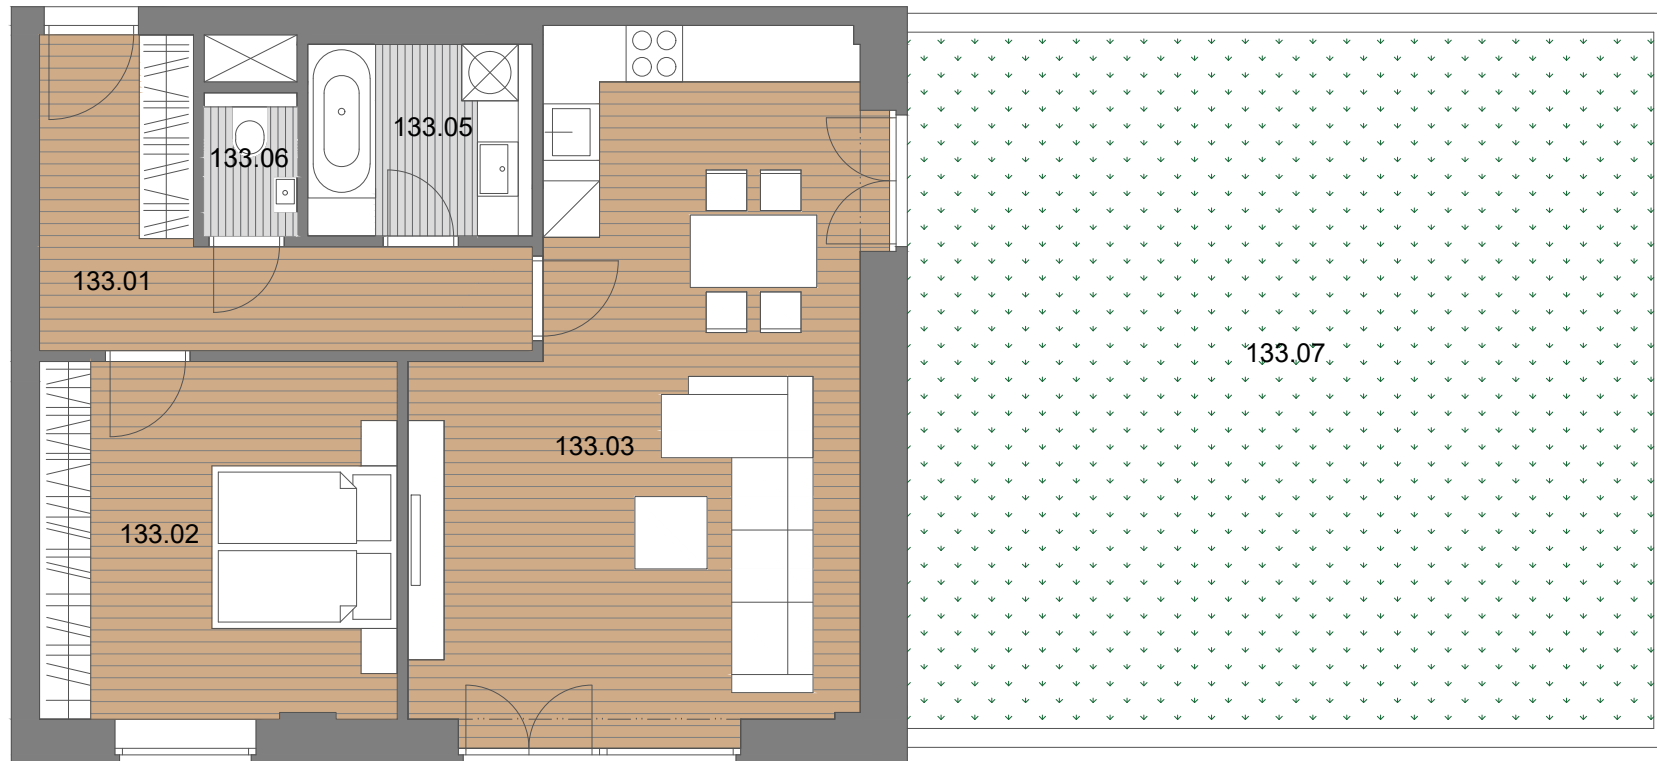

BYT č. 133

Č.	NÁZOV MIESTNOSTÍ	PLOCHA (m ²)
133.01	CHODBA	9,46
133.02	SPÁLŇA	14,40
133.03	KUCHYŇA + OBÝVACIA IZBA	29,93
133.05	KÚPEĽŇA	4,55
133.06	WC	1,35
130.15	PIVNICA	4,09
ÚŽITKOVÁ PLOCHA		63,78
133.04	BALKÓN	7,05
133.07	PREDZÁHRADKA	57,99