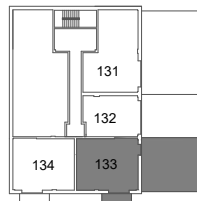

BYT č. 133

Č.	NÁZOV MIESTNOSTÍ	PLOCHA (m ²)
133.01	CHODBA	9,46
133.02	SPÁLŇA	14,40
133.03	KUCHYŇA + OBÝVACIA IZBA	29,93
133.05	KÚPEĽŇA	4,55
133.06	WC	1,35
130.15	PIVNICA	4,09
ÚŽITKOVÁ PLOCHA		63,78
133.04	BALKÓN	7,05
133.07	PREDZÁHRADKA	57,99