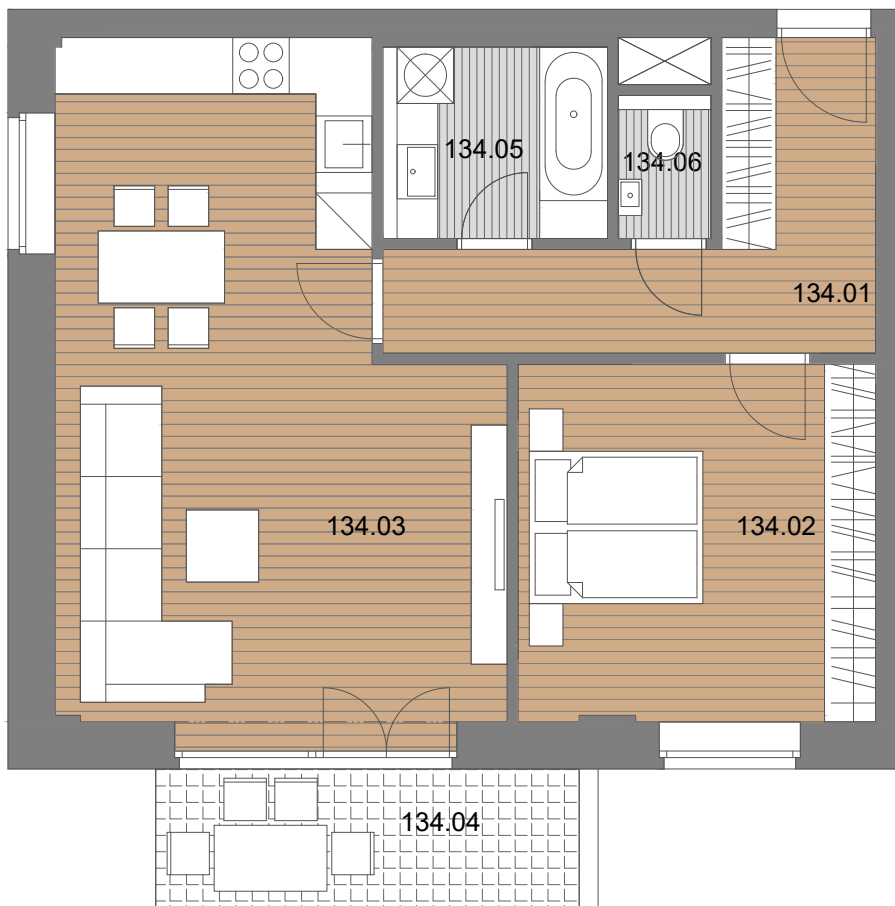

# BYT č. 134

Č.	NÁZOV MIESTNOSTÍ	PLOCHA (m <sup>2</sup> )
134.01	CHODBA	9,46
134.02	SPÁLŇA	14,40
134.03	KUCHYŇA + OBÝVACIA IZBA	29,93
134.05	KÚPEĽŇA	4,55
134.06	WC	1,35
130.13	PIVNICA	4,32
<b>ÚŽITKOVÁ PLOCHA</b>		<b>64,01</b>
134.04	BALKÓN	7,05

Plochy jednotlivých miestností sú orientačné. Zobrazené zariadenie (nábytok, kuchynská linka, el. spotrebiče a pod.) nie je súčasťou dodania. Investor si vyhradzuje právo na zmeny.