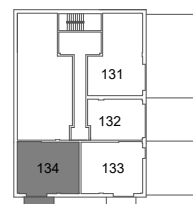

# BYT č. 134

Č.	NÁZOV MIESTNOSTÍ	PLOCHA (m <sup>2</sup> )
134.01	CHODBA	9,46
134.02	SPÁLŇA	14,40
134.03	KUCHYŇA + OBÝVACIA IZBA	29,93
134.05	KÚPEĽŇA	4,55
134.06	WC	1,35
130.13	PIVNICA	4,32
<b>ÚŽITKOVÁ PLOCHA</b>		<b>64,01</b>
134.04	BALKÓN	7,05