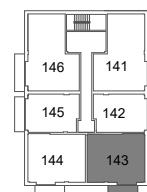

BYT č. 143

| Č. | NÁZOV MIESTNOSTÍ | PLOCHA (m ²) |
|------------------------|-------------------------|--------------------------|
| 143.01 | CHODBA | 9,46 |
| 143.02 | SPÁLŇA | 14,40 |
| 143.03 | KUCHYŇA + OBÝVACIA IZBA | 29,93 |
| 143.05 | KÚPEĽŇA | 4,55 |
| 143.06 | WC | 1,35 |
| 130.07 | PIVNICA | 4,48 |
| ÚŽITKOVÁ PLOCHA | | 64,17 |
| 143.04 | BALKÓN | 6,67 |