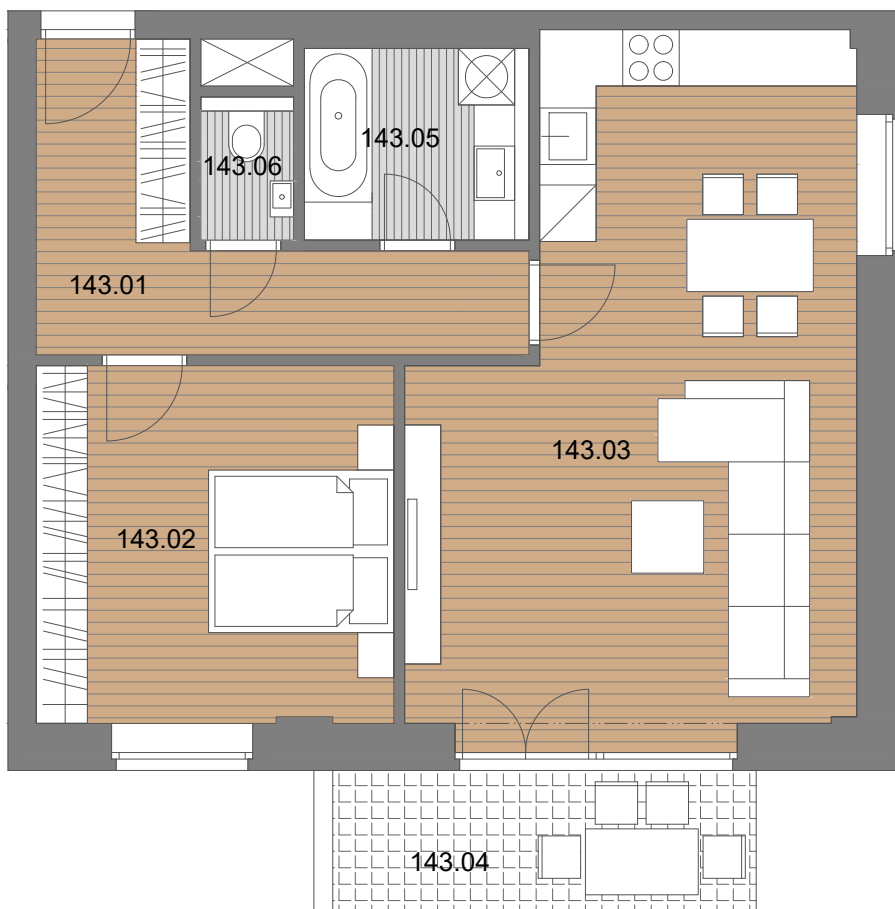

BYT č. 143

| Č. | NÁZOV MIESTNOSTÍ | PLOCHA (m ²) |
|------------------------|-------------------------|--------------------------|
| 143.01 | CHODBA | 9,46 |
| 143.02 | SPÁLŇA | 14,40 |
| 143.03 | KUCHYŇA + OBÝVACIA IZBA | 29,93 |
| 143.05 | KÚPEĽŇA | 4,55 |
| 143.06 | WC | 1,35 |
| 130.07 | PIVNICA | 4,48 |
| ÚŽITKOVÁ PLOCHA | | 64,17 |
| 143.04 | BALKÓN | 6,67 |

Plochy jednotlivých miestností sú orientačné. Zobrazené zariadenie (nábytok, kuchynská linka, el. spotrebiče a pod.) nie je súčasťou dodania. Investor si vyhradzuje právo na zmeny.