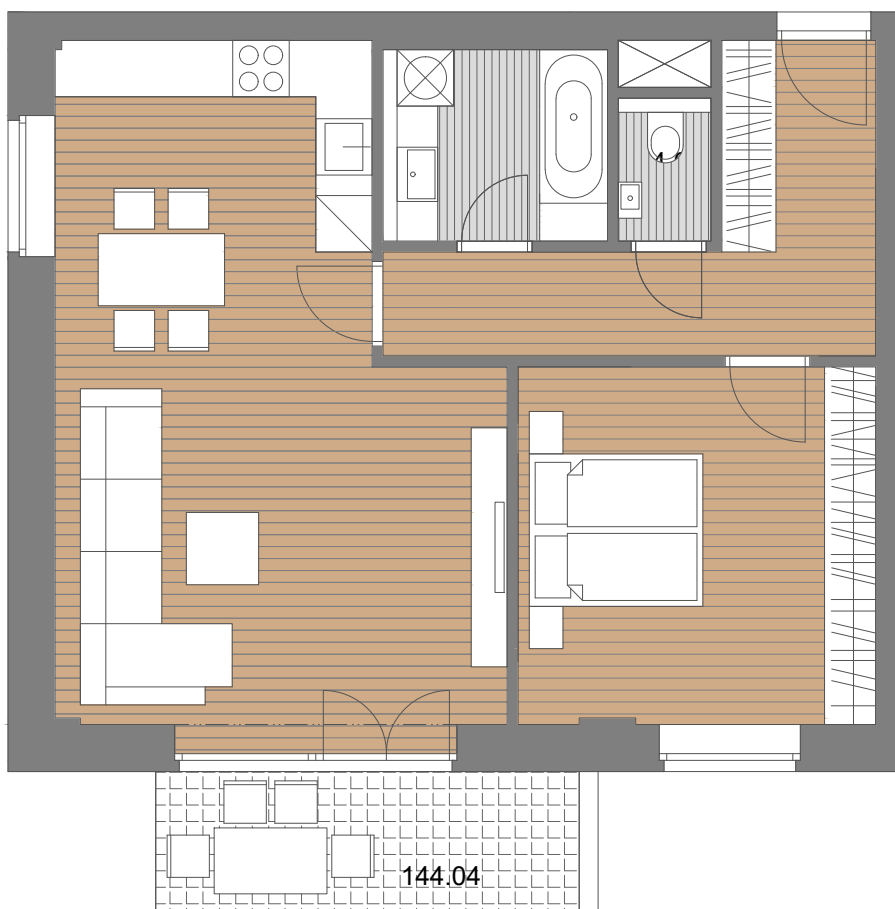

BYT č. 144

Č.	NÁZOV MIESTNOSTÍ	PLOCHA (m ²)
144.01	CHODBA	9,46
144.02	SPÁLŇA	14,40
144.03	KUCHYŇA + OBÝVACIA IZBA	29,93
144.05	KÚPEĽŇA	4,55
144.06	WC	1,35
130.08	PIVNICA	4,33
ÚŽITKOVÁ PLOCHA		64,02
144.04	BALKÓN	6,68

Plochy jednotlivých miestností sú orientačné. Zobrazené zariadenie (nábytok, kuchynská linka, el. spotrebiče a pod.) nie je súčasťou dodania. Investor si vyhradzuje právo na zmeny.