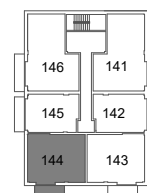

BYT č. 144

Č.	NÁZOV MIESTNOSTÍ	PLOCHA (m ²)
144.01	CHODBA	9,46
144.02	SPÁLŇA	14,40
144.03	KUCHYŇA + OBÝVACIA IZBA	29,93
144.05	KÚPEĽŇA	4,55
144.06	WC	1,35
130.08	PIVNICA	4,33
ÚŽITKOVÁ PLOCHA		64,02
144.04	BALKÓN	6,68