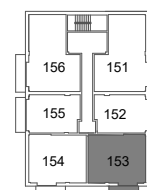

# BYT č. 153

| Č.                     | NÁZOV MIESTNOSTÍ        | PLOCHA (m <sup>2</sup> ) |
|------------------------|-------------------------|--------------------------|
| 153.01                 | CHODBA                  | 9,46                     |
| 153.02                 | SPÁLŇA                  | 14,40                    |
| 153.03                 | KUCHYŇA + OBÝVACIA IZBA | 29,93                    |
| 153.05                 | KÚPEĽŇA                 | 4,55                     |
| 153.06                 | WC                      | 1,35                     |
| 130.09                 | PIVNICA                 | 4,30                     |
| <b>ÚŽITKOVÁ PLOCHA</b> |                         | <b>63,99</b>             |
| 153.04                 | BALKÓN                  | 8,32                     |