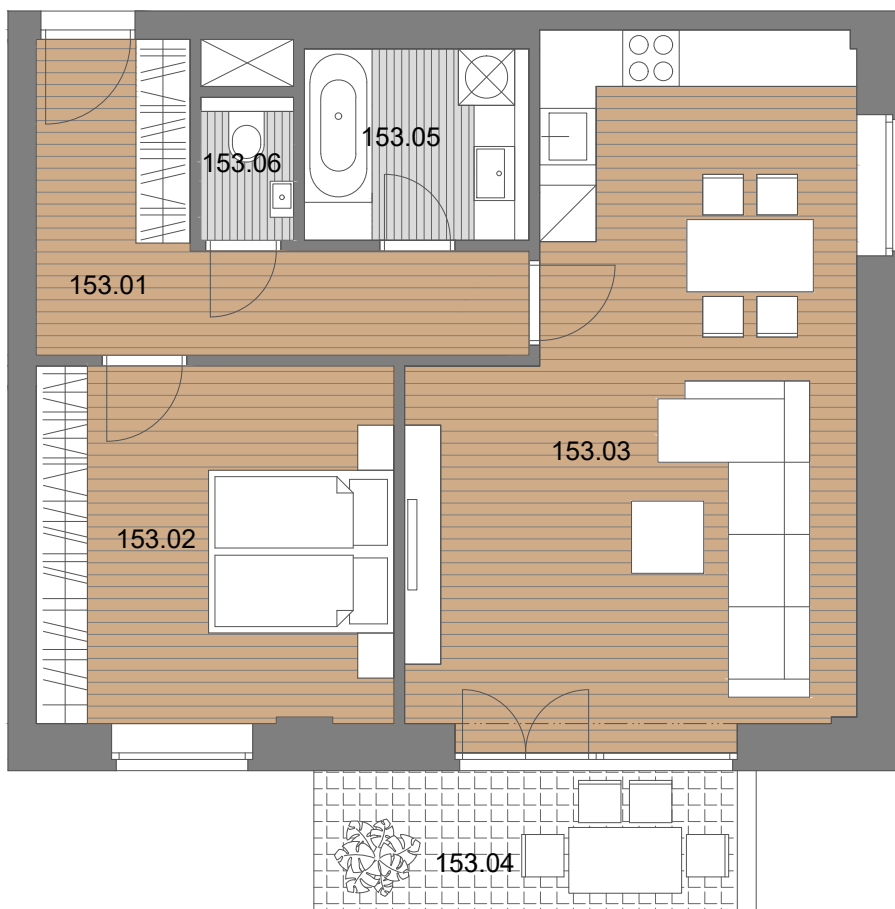

# BYT č. 153

| Č.                     | NÁZOV MIESTNOSTÍ        | PLOCHA (m <sup>2</sup> ) |
|------------------------|-------------------------|--------------------------|
| 153.01                 | CHODBA                  | 9,46                     |
| 153.02                 | SPÁLŇA                  | 14,40                    |
| 153.03                 | KUCHYŇA + OBÝVACIA IZBA | 29,93                    |
| 153.05                 | KÚPEĽŇA                 | 4,55                     |
| 153.06                 | WC                      | 1,35                     |
| 130.09                 | PIVNICA                 | 4,30                     |
| <b>ÚŽITKOVÁ PLOCHA</b> |                         | <b>63,99</b>             |
| 153.04                 | BALKÓN                  | 8,32                     |

Plochy jednotlivých miestností sú orientačné. Zobrazené zariadenie (nábytok, kuchynská linka, el. spotrebiče a pod.) nie je súčasťou dodania. Investor si vyhradzuje právo na zmeny.