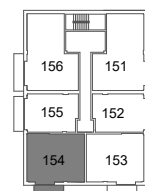

# BYT č. 154

10 50 90 130

Č.	NÁZOV MIESTNOSTÍ	PLOCHA (m <sup>2</sup> )
154.01	CHODBA	9,46
154.02	SPÁLŇA	14,40
154.03	KUCHYŇA + OBÝVACIA IZBA	29,93
154.05	KÚPEĽŇA	4,55
154.06	WC	1,35
130.10	PIVNICA	4,32
<b>ÚŽITKOVÁ PLOCHA</b>		<b>64,01</b>
154.04	BALKÓN	8,33