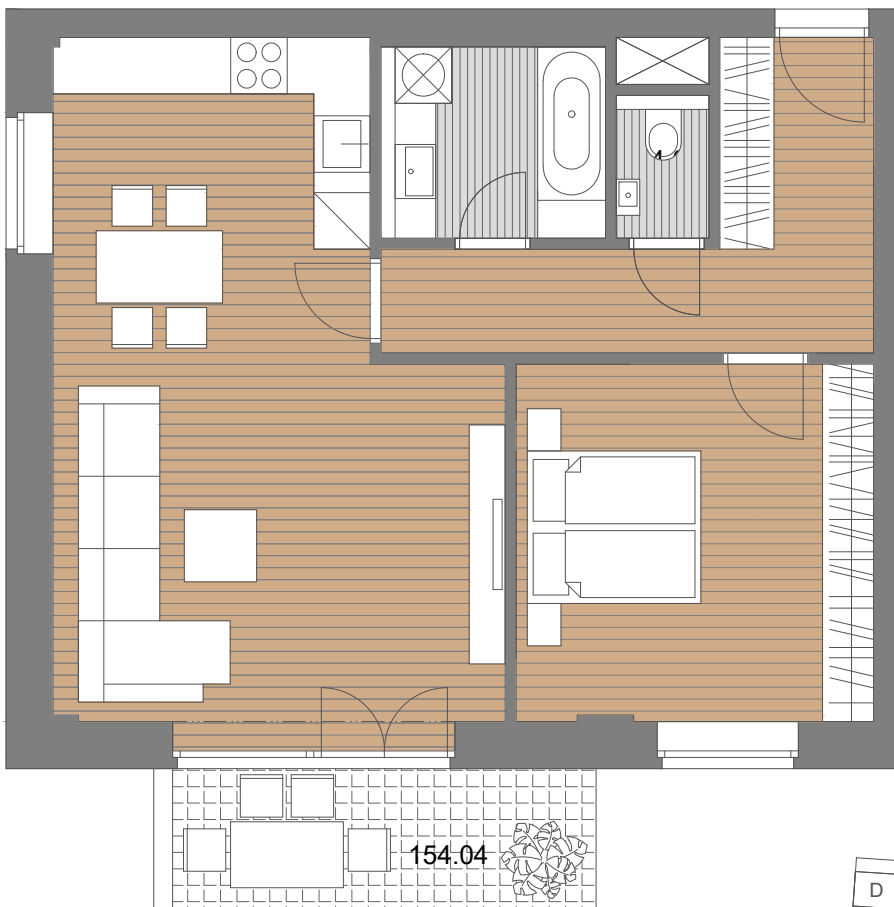

# BYT č. 154

10 50 90 130

Č.	NÁZOV MIESTNOSTÍ	PLOCHA (m <sup>2</sup> )
154.01	CHODBA	9,46
154.02	SPÁLŇA	14,40
154.03	KUCHYŇA + OBÝVACIA IZBA	29,93
154.05	KÚPEĽŇA	4,55
154.06	WC	1,35
130.10	PIVNICA	4,32
<b>ÚŽITKOVÁ PLOCHA</b>		<b>64,01</b>
154.04	BALKÓN	8,33

Plochy jednotlivých miestností sú orientačné. Zobrazené zariadenie (nábytok, kuchynská linka, el. spotrebiče a pod.) nie je súčasťou dodania. Investor si vyhradzuje právo na zmeny.