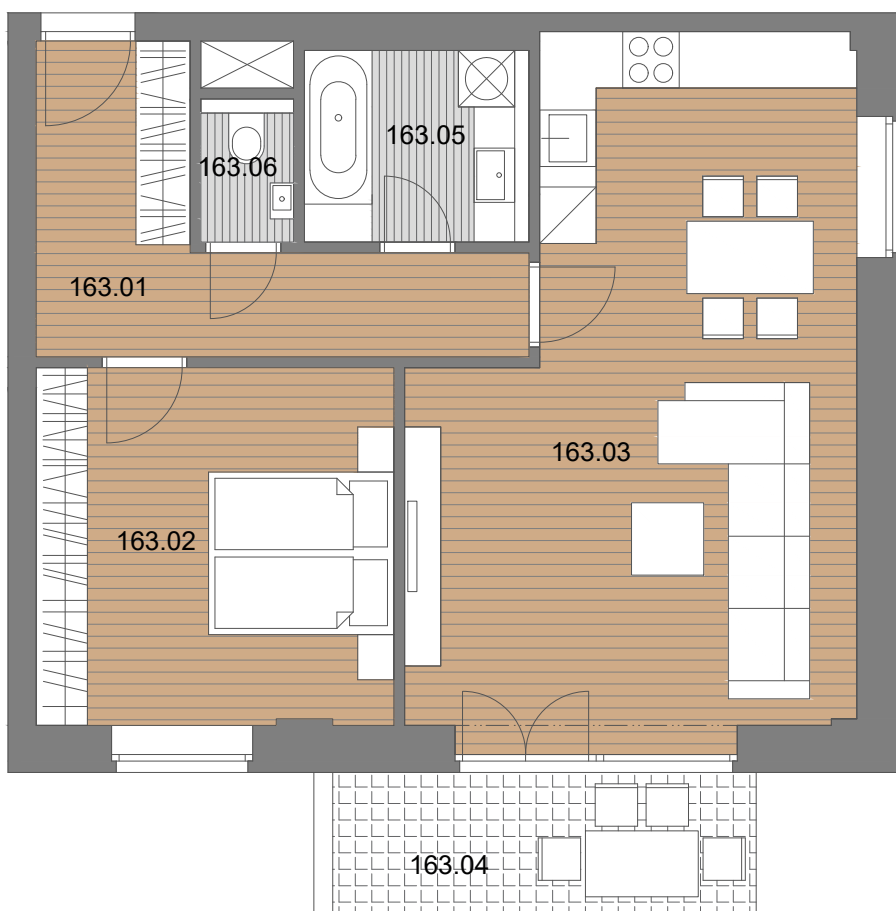

BYT č. 163

Č.	NÁZOV MIESTNOSTÍ	PLOCHA (m ²)
163.01	CHODBA	9,46
163.02	SPÁLŇA	14,40
163.03	KUCHYŇA + OBÝVACIA IZBA	29,93
163.05	KÚPEĽŇA	4,55
163.06	WC	1,35
130.11	PIVNICA	4,33
ÚŽITKOVÁ PLOCHA		64,02
163.04	BALKÓN	8,32

Plochy jednotlivých miestností sú orientačné. Zobrazené zariadenie (nábytok, kuchynská linka, el. spotrebiče a pod.) nie je súčasťou dodania. Investor si vyhradzuje právo na zmeny.