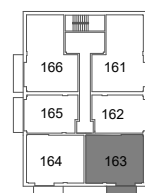

BYT č. 163

Č.	NÁZOV MIESTNOSTÍ	PLOCHA (m ²)
163.01	CHODBA	9,46
163.02	SPÁLŇA	14,40
163.03	KUCHYŇA + OBÝVACIA IZBA	29,93
163.05	KÚPEĽŇA	4,55
163.06	WC	1,35
130.11	PIVNICA	4,33
ÚŽITKOVÁ PLOCHA		64,02
163.04	BALKÓN	8,32