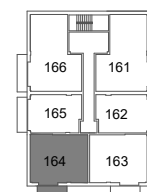

# BYT č. 164

Č.	NÁZOV MIESTNOSTÍ	PLOCHA (m <sup>2</sup> )
164.01	CHODBA	9,46
164.02	SPÁLŇA	14,40
164.03	KUCHYŇA + OBÝVACIA IZBA	29,93
164.05	KÚPEĽŇA	4,55
164.06	WC	1,35
130.13	PIVNICA	4,32
<b>ÚŽITKOVÁ PLOCHA</b>		<b>64,01</b>
164.04	BALKÓN	8,33