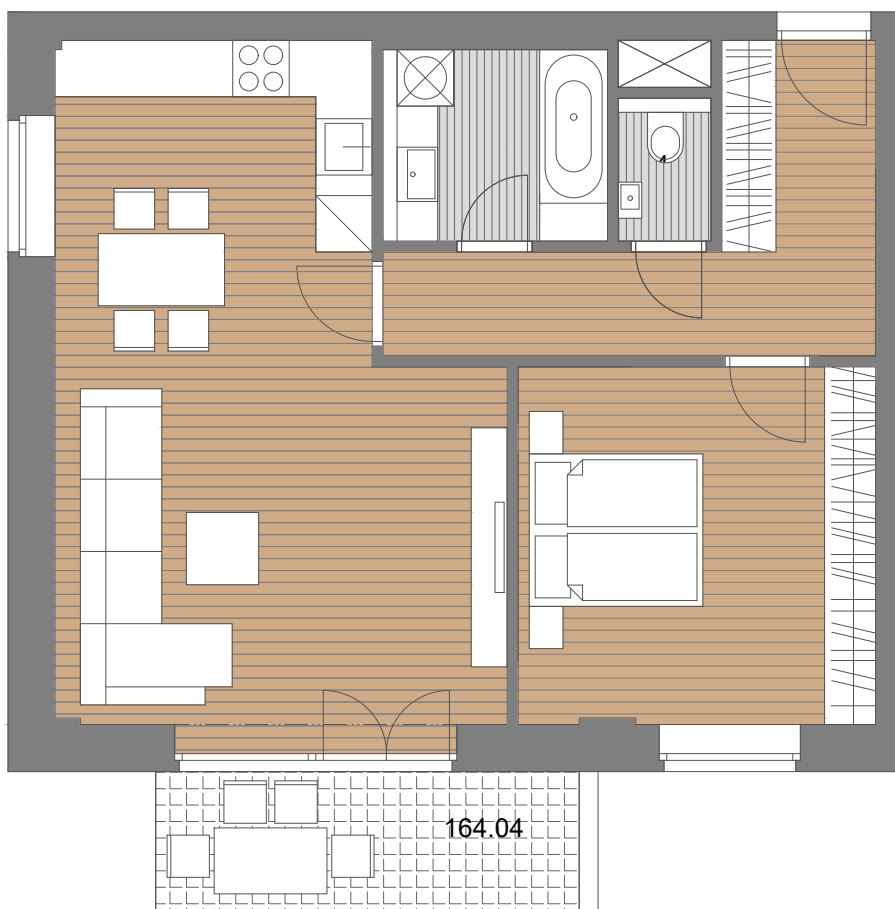

# BYT č. 164

Č.	NÁZOV MIESTNOSTÍ	PLOCHA (m <sup>2</sup> )
164.01	CHODBA	9,46
164.02	SPÁLŇA	14,40
164.03	KUCHYŇA + OBÝVACIA IZBA	29,93
164.05	KÚPEĽŇA	4,55
164.06	WC	1,35
130.13	PIVNICA	4,32
<b>ÚŽITKOVÁ PLOCHA</b>		<b>64,01</b>
164.04	BALKÓN	8,33

Plochy jednotlivých miestností sú orientačné. Zobrazené zariadenie (nábytok, kuchynská linka, el. spotrebiče a pod.) nie je súčasťou dodania. Investor si vyhradzuje právo na zmeny.