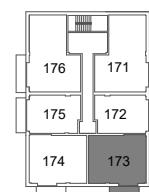

BYT č. 173

Č.	NÁZOV MIESTNOSTÍ	PLOCHA (m ²)
173.01	CHODBA	9,46
173.02	SPÁLŇA	14,40
173.03	KUCHYŇA + OBÝVACIA IZBA	29,93
173.05	KÚPEĽŇA	4,55
173.06	WC	1,35
130.16	PIVNICA	4,34
ÚŽITKOVÁ PLOCHA		64,03
173.04	BALKÓN	6,67