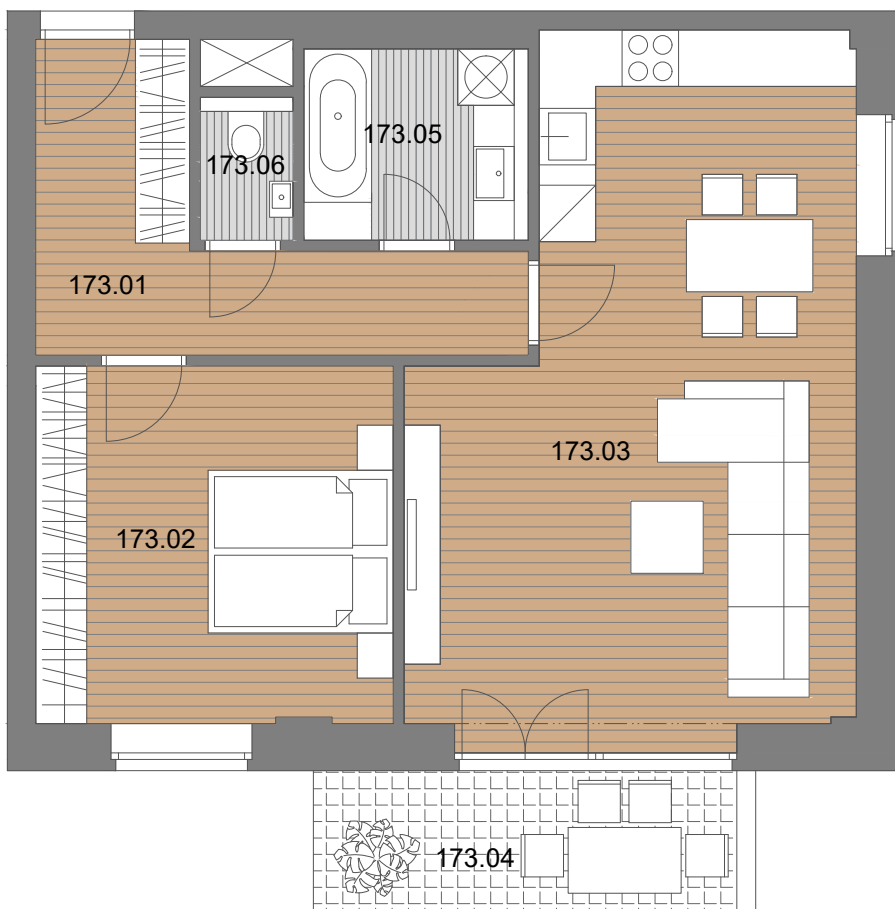

BYT č. 173

Č.	NÁZOV MIESTNOSTÍ	PLOCHA (m ²)
173.01	CHODBA	9,46
173.02	SPÁLŇA	14,40
173.03	KUCHYŇA + OBÝVACIA IZBA	29,93
173.05	KÚPEĽŇA	4,55
173.06	WC	1,35
130.16	PIVNICA	4,34
ÚŽITKOVÁ PLOCHA		64,03
173.04	BALKÓN	6,67

Plochy jednotlivých miestností sú orientačné. Zobrazené zariadenie (nábytok, kuchynská linka, el. spotrebiče a pod.) nie je súčasťou dodania. Investor si vyhradzuje právo na zmeny.