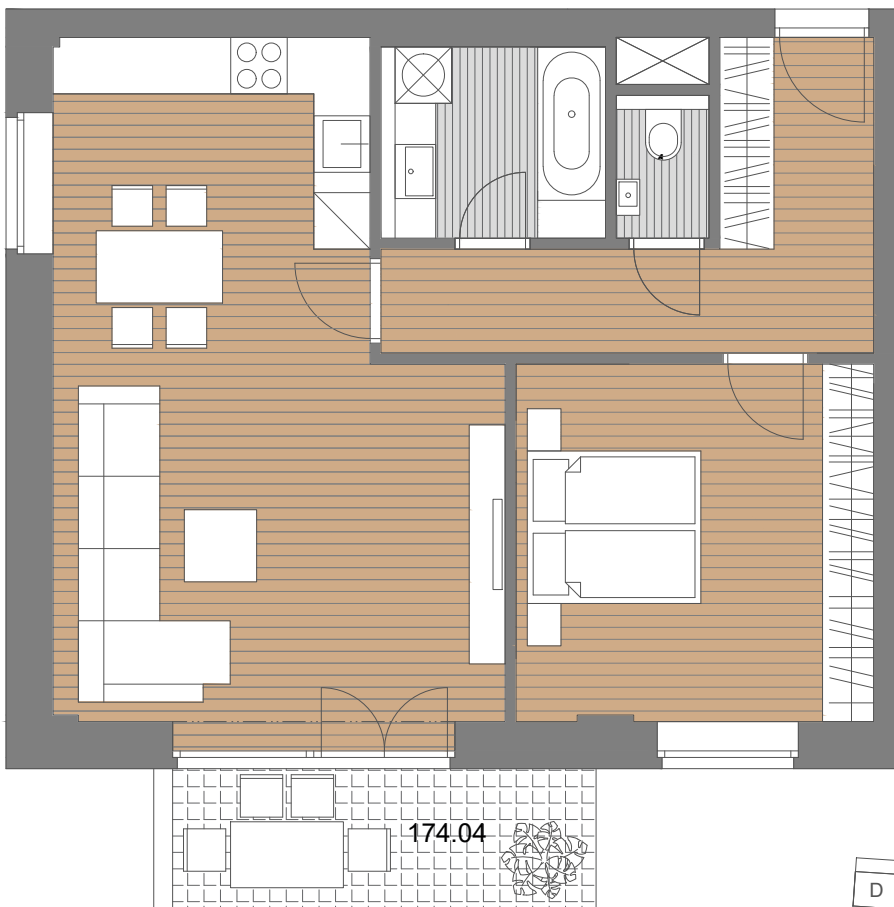

# BYT č. 174

Č.	NÁZOV MIESTNOSTÍ	PLOCHA (m <sup>2</sup> )
174.01	CHODBA	9,46
174.02	SPÁLŇA	14,40
174.03	KUCHYŇA + OBÝVACIA IZBA	29,93
174.05	KÚPEĽŇA	4,55
174.06	WC	1,35
130.17	PIVNICA	4,19
<b>ÚŽITKOVÁ PLOCHA</b>		<b>63,88</b>
174.04	BALKÓN	6,68

Plochy jednotlivých miestností sú orientačné. Zobrazené zariadenie (nábytok, kuchynská linka, el. spotrebiče a pod.) nie je súčasťou dodania. Investor si vyhradzuje právo na zmeny.