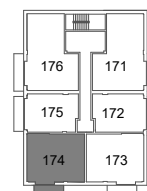

# BYT č. 174

Č.	NÁZOV MIESTNOSTÍ	PLOCHA (m <sup>2</sup> )
174.01	CHODBA	9,46
174.02	SPÁLŇA	14,40
174.03	KUCHYŇA + OBÝVACIA IZBA	29,93
174.05	KÚPEĽŇA	4,55
174.06	WC	1,35
130.17	PIVNICA	4,19
<b>ÚŽITKOVÁ PLOCHA</b>		<b>63,88</b>
174.04	BALKÓN	6,68