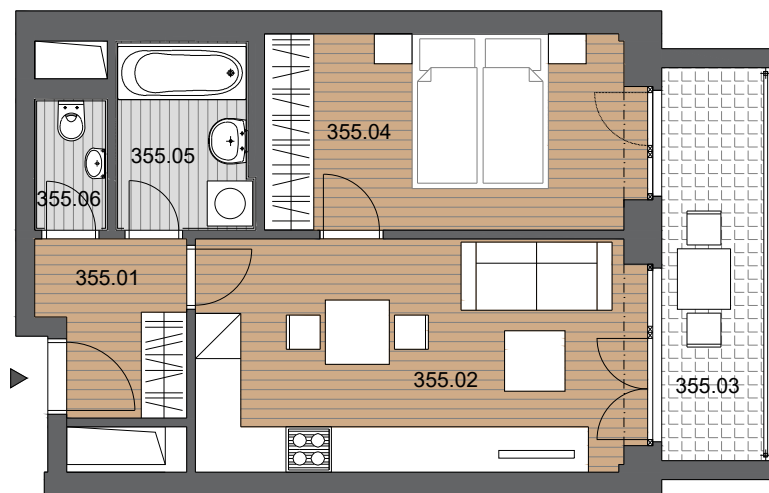

BYT Č. 355

Č.MIESTNOSTÍ	NÁZOV MIESTNOSTÍ	PLOCHA [m²]
355.01	ZÁDVERIE	4,29
355.02	OBYTNÁ KUCHYŇA	17,47
355.04	IŽBA	12,35
355.05	KÚPEĽŇA	4,44
355.06	WC	1,50
ÚŽITKOVÁ PLOCHA :		42,79
355.03	BALKÓN	7,95
CELKOVÁ PLOCHA :		50,74