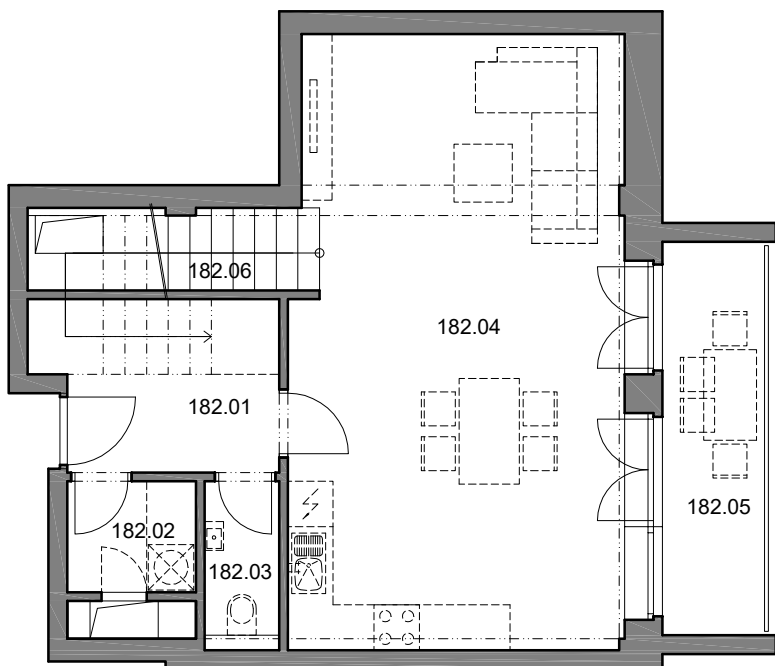

MEZONETOVÝ BYT č. 182

1. podlažie

Č.	NÁZOV MIESTNOSTÍ	PLOCHA (m ²)
182.01	CHODBA	6,80
182.02	PRÁČOVŇA	2,37
182.03	WC	1,96
182.04	OBÝVACIA IZBA + KUCH.KÚT	35,13
182.06	SCHODISKO	6,32
130.22	PIVNICA	4,78
ÚŽITKOVÁ PLOCHA		57,36
182.05	BALKÓN	7,80

2. podlažie

Č.	NÁZOV MIESTNOSTÍ	PLOCHA (m ²)
192.01	CHODBA	7,17
192.02	KÚPEĽŇA	3,50
192.03	KÚPEĽŇA	4,05
192.04	IZBA	14,29
192.05	IZBA	19,67
192.07	SCHODISKO	
ÚŽITKOVÁ PLOCHA		48,68
192.06	BALKÓN	8,55