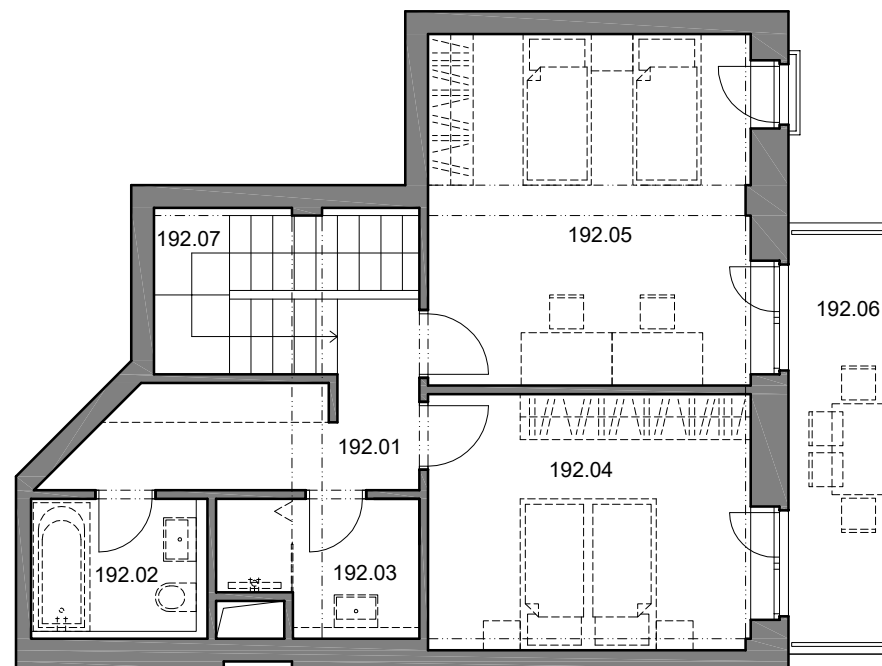

MEZONETOVÝ BYT č. 182

1. podlažie

Č.	NÁZOV MIESTNOSTÍ	PLOCHA (m ²)
182.01	CHODBA	6,80
182.02	PRÁČOVŇA	2,37
182.03	WC	1,96
182.04	OBÝVACIA IZBA + KUCH.KÚT	35,13
182.06	SCHODISKO	6,32
130.22	PIVNICA	4,78
ÚŽITKOVÁ PLOCHA		57,36
182.05	BALKÓN	7,80

2. podlažie

Č.	NÁZOV MIESTNOSTÍ	PLOCHA (m ²)
192.01	CHODBA	7,17
192.02	KÚPEĽŇA	3,50
192.03	KÚPEĽŇA	4,05
192.04	IZBA	14,29
192.05	IZBA	19,67
192.07	SCHODISKO	
ÚŽITKOVÁ PLOCHA		48,68
192.06	BALKÓN	8,55