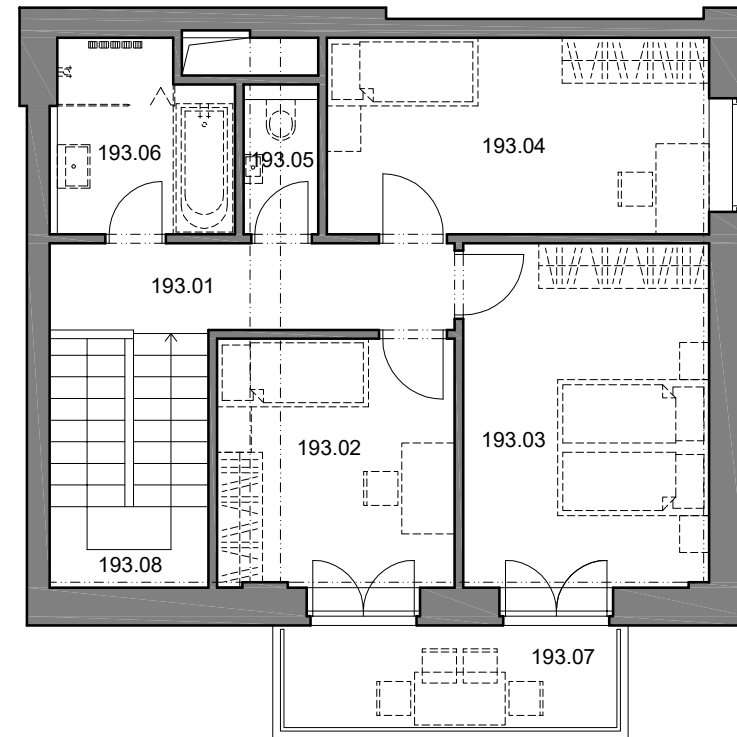

# MEZONETOVÝ BYT č. 183

## 1. podlažie

Č.	NÁZOV MIESTNOSTÍ	PLOCHA (m <sup>2</sup> )
183.01	CHODBA	11,58
183.02	WC	1,25
183.03	KÚPEĽŇA	4,22
183.04	OBÝVACIA IZBA + KUCH.KÚT	35,68
183.06	SKLAD	4,51
183.07	SCHODISKO	6,63
130.21	PIVNICA	5,05
<b>ÚŽITKOVÁ PLOCHA</b>		<b>68,92</b>
183.05	BALKÓN	7,05

## 2. podlažie

Č.	NÁZOV MIESTNOSTÍ	PLOCHA (m <sup>2</sup> )
193.01	CHODBA	6,03
193.02	IZBA	10,20
193.03	IZBA	14,66
193.04	IZBA	13,03
193.05	WC	1,90
193.06	KÚPEĽŇA	5,51
193.08	SCHODISKO	
<b>ÚŽITKOVÁ PLOCHA</b>		<b>51,33</b>
193.07	BALKÓN	7,05