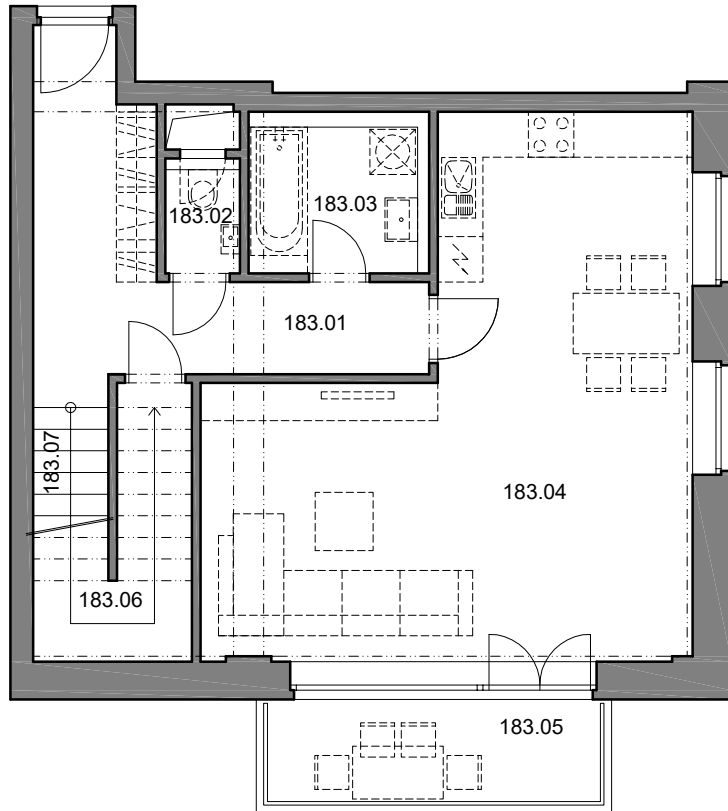

# MEZONETOVÝ BYT č. 183

## 1. podlažie

Č.	NÁZOV MIESTNOSTÍ	PLOCHA (m <sup>2</sup> )
183.01	CHODBA	11,58
183.02	WC	1,25
183.03	KÚPEĽŇA	4,22
183.04	OBÝVACIA IZBA + KUCH.KÚT	35,68
183.06	SKLAD	4,51
183.07	SCHODISKO	6,63
130.21	PIVNICA	5,05
<b>ÚŽITKOVÁ PLOCHA</b>		<b>68,92</b>
183.05	BALKÓN	7,05

## 2. podlažie

Č.	NÁZOV MIESTNOSTÍ	PLOCHA (m <sup>2</sup> )
193.01	CHODBA	6,03
193.02	IZBA	10,20
193.03	IZBA	14,66
193.04	IZBA	13,03
193.05	WC	1,90
193.06	KÚPEĽŇA	5,51
193.08	SCHODISKO	
<b>ÚŽITKOVÁ PLOCHA</b>		<b>51,33</b>
193.07	BALKÓN	7,05