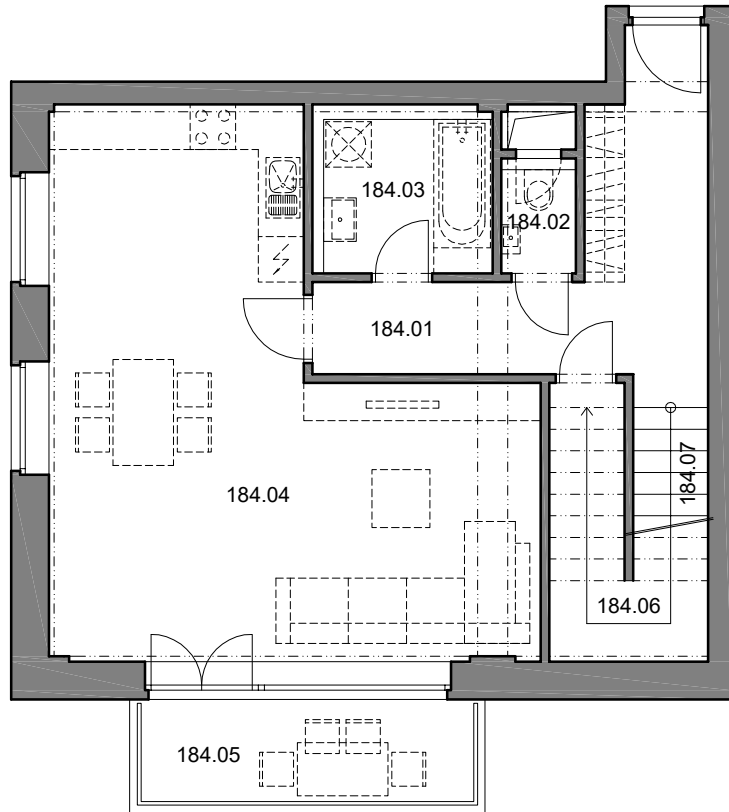

# MEZONETOVÝ BYT č. 184

## 1. podlažie

Č.	NÁZOV MIESTNOSTÍ	PLOCHA (m <sup>2</sup> )
184.01	CHODBA	9,08
184.02	WC	1,27
184.03	KÚPEĽŇA	4,22
184.04	OBÝVACIA IZBA + KUCH.KÚT	39,40
184.06	SKLAD	4,80
184.07	SCHODISKO	6,64
110.25	PIVNICA	4,45
<b>ÚŽITKOVÁ PLOCHA</b>		<b>69,86</b>
184.05	BALKÓN	7,05

## 2. podlažie

Č.	NÁZOV MIESTNOSTÍ	PLOCHA (m <sup>2</sup> )
194.01	CHODBA	6,02
194.02	IZBA	10,20
194.03	IZBA	14,70
194.04	IZBA	13,53
194.05	WC	1,92
194.06	KÚPEĽŇA	5,76
194.08	SCHODISKO	
<b>ÚŽITKOVÁ PLOCHA</b>		<b>52,13</b>
194.07	BALKÓN	7,05