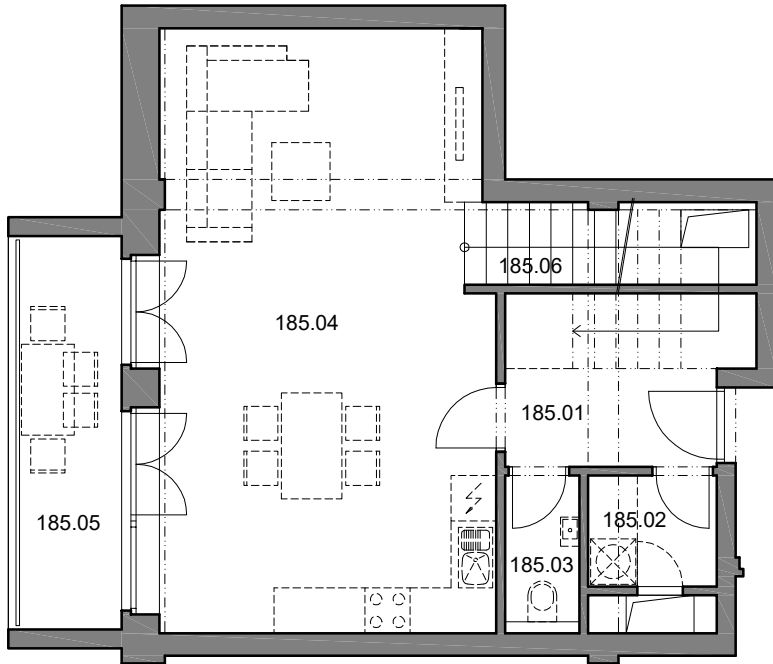

MEZONETOVÝ BYT č. 185

1. podlažie

Č.	NÁZOV MIESTNOSTI	PLOCHA (m ²)
185.01	CHODBA	6,77
185.02	KÚPEĽŇA	2,47
185.03	WC	1,83
185.04	OBÝVACIA IZBA + KUCH.KÚT	34,51
185.06	SCHODISKO	5,91
130.24	PIVNICA	4,87
ÚŽITKOVÁ PLOCHA		56,36
185.05	BALKÓN	7,80

2. podlažie

Č.	NÁZOV MIESTNOSTI	PLOCHA (m ²)
195.01	CHODBA	7,34
195.02	WC	1,23
195.03	KÚPEĽŇA	4,10
195.04	IZBA	13,78
195.05	IZBA	19,60
195.07	SCHODISKO	
ÚŽITKOVÁ PLOCHA		46,05
195.06	BALKÓN	8,55