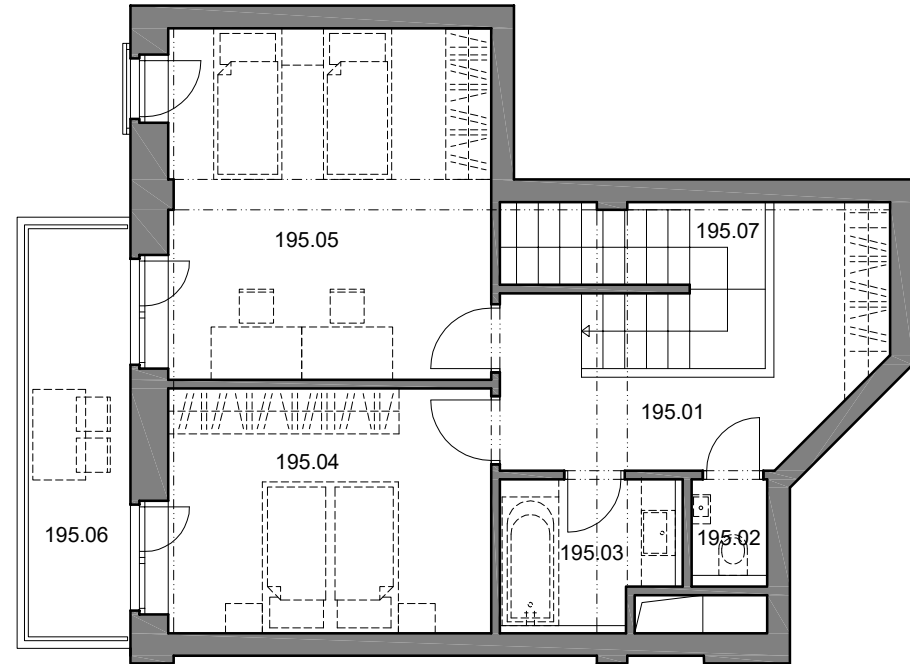

MEZONETOVÝ BYT č. 185

1. podlažie

Č.	NÁZOV MIESTNOSTI	PLOCHA (m ²)
185.01	CHODBA	6,77
185.02	KÚPEĽŇA	2,47
185.03	WC	1,83
185.04	OBÝVACIA IZBA + KUCH.KÚT	34,51
185.06	SCHODISKO	5,91
130.24	PIVNICA	4,87
ÚŽITKOVÁ PLOCHA		56,36
185.05	BALKÓN	7,80

2. podlažie

Č.	NÁZOV MIESTNOSTI	PLOCHA (m ²)
195.01	CHODBA	7,34
195.02	WC	1,23
195.03	KÚPEĽŇA	4,10
195.04	IZBA	13,78
195.05	IZBA	19,60
195.07	SCHODISKO	
ÚŽITKOVÁ PLOCHA		46,05
195.06	BALKÓN	8,55