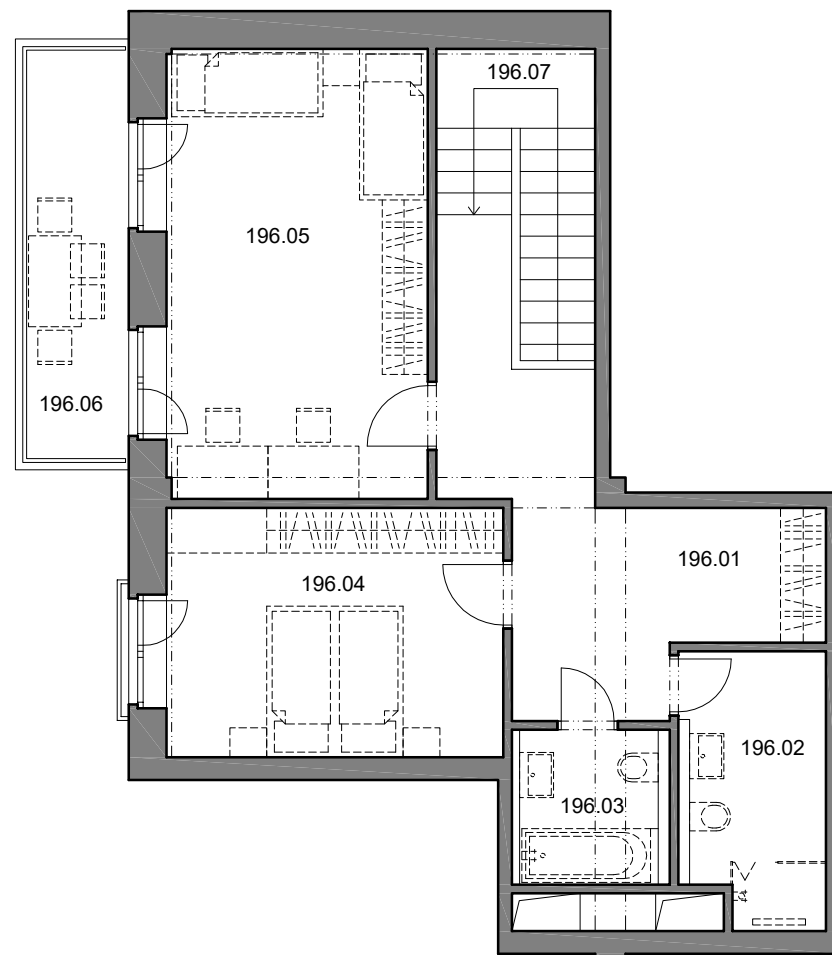

MEZONETOVÝ BYT č. 186

1. podlažie

2. podlažie

Č.	NÁZOV MIESTNOSTÍ	PLOCHA (m ²)
186.01	CHODBA	6,30
186.02	KÚPEĽŇA	4,57
186.03	WC	2,44
186.04	OBÝVACIA IZBA + KUCH.KÚT	31,27
186.07	IZBA	10,77
186.08	SCHODISKO	6,37
186.09	SKLAD	4,43
130.23	PIVNICA	5,04
ÚŽITKOVÁ PLOCHA		71,19
186.05	BALKÓN	8,55
186.06	BALKÓN	7,80

Č.	NÁZOV MIESTNOSTÍ	PLOCHA (m ²)
196.01	CHODBA	14,97
196.02	KÚPEĽŇA	6,38
196.03	KÚPEĽŇA	3,73
196.04	IZBA	14,53
196.05	IZBA	20,36
196.07	SCHODISKO	
ÚŽITKOVÁ PLOCHA		59,97
196.06	BALKÓN	8,55