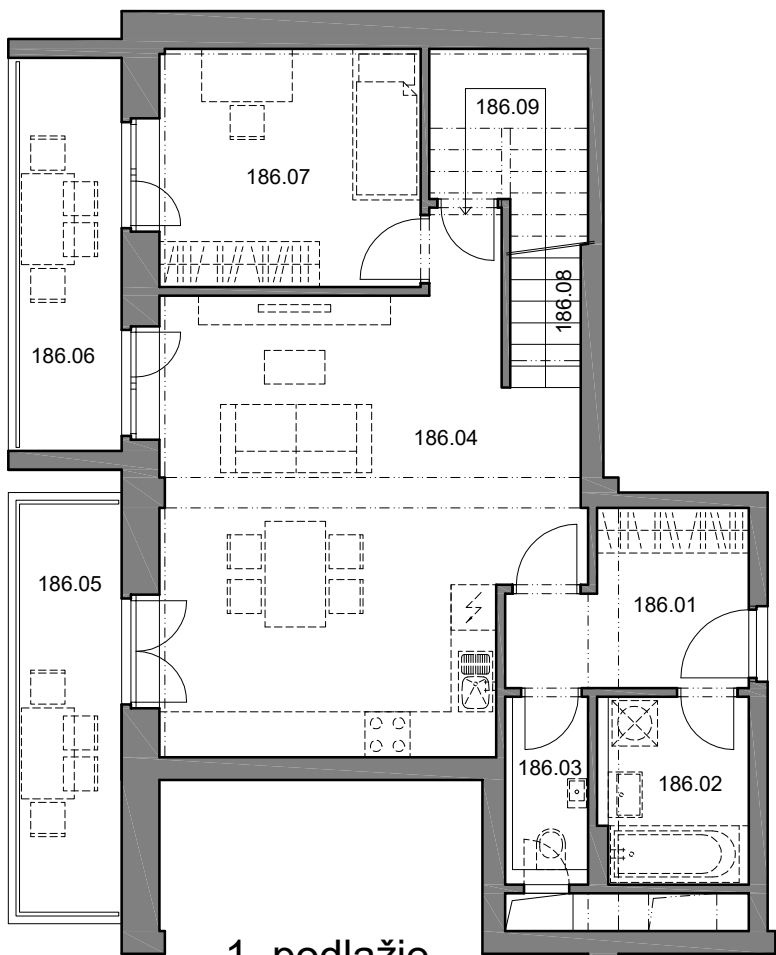

MEZONETOVÝ BYT č. 186

1. podlažie

2. podlažie

Č.	NÁZOV MIESTNOSTÍ	PLOCHA (m ²)
186.01	CHODBA	6,30
186.02	KÚPEĽŇA	4,57
186.03	WC	2,44
186.04	OBÝVACIA IZBA + KUCH.KÚT	31,27
186.07	IZBA	10,77
186.08	SCHODISKO	6,37
186.09	SKLAD	4,43
130.23	PIVNICA	5,04
ÚŽITKOVÁ PLOCHA		71,19
186.05	BALKÓN	8,55
186.06	BALKÓN	7,80

Č.	NÁZOV MIESTNOSTÍ	PLOCHA (m ²)
196.01	CHODBA	14,97
196.02	KÚPEĽŇA	6,38
196.03	KÚPEĽŇA	3,73
196.04	IZBA	14,53
196.05	IZBA	20,36
196.07	SCHODISKO	
ÚŽITKOVÁ PLOCHA		59,97
196.06	BALKÓN	8,55